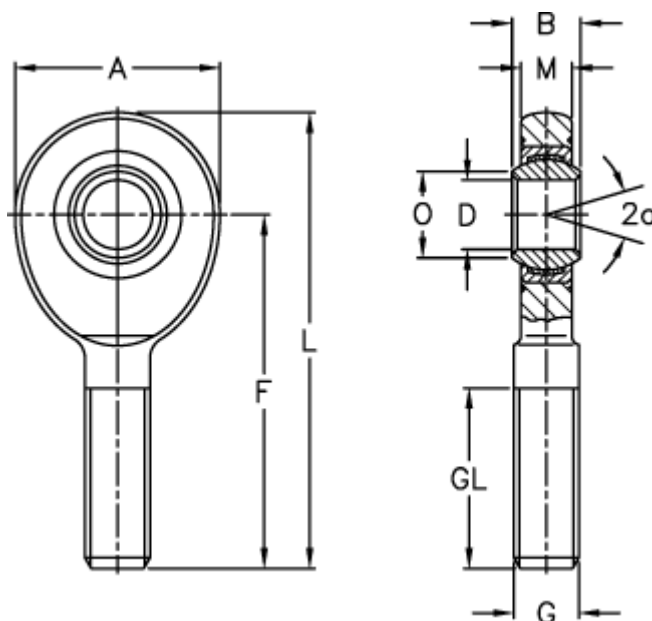

Varenummer: 03486016
Beskrivelse: Fluro Ledhoved EAL 16D

Mål

A	= 46	L	= 92
a (grader)	= 10	M	= 11
B	= 14	O	= 20.7
D	= 16	Statisk træk kN	= 54
Dynamisk træk kN	= 22.5	Vægt	= 190
F	= 69		
g	= M 16		
GL	= 36		